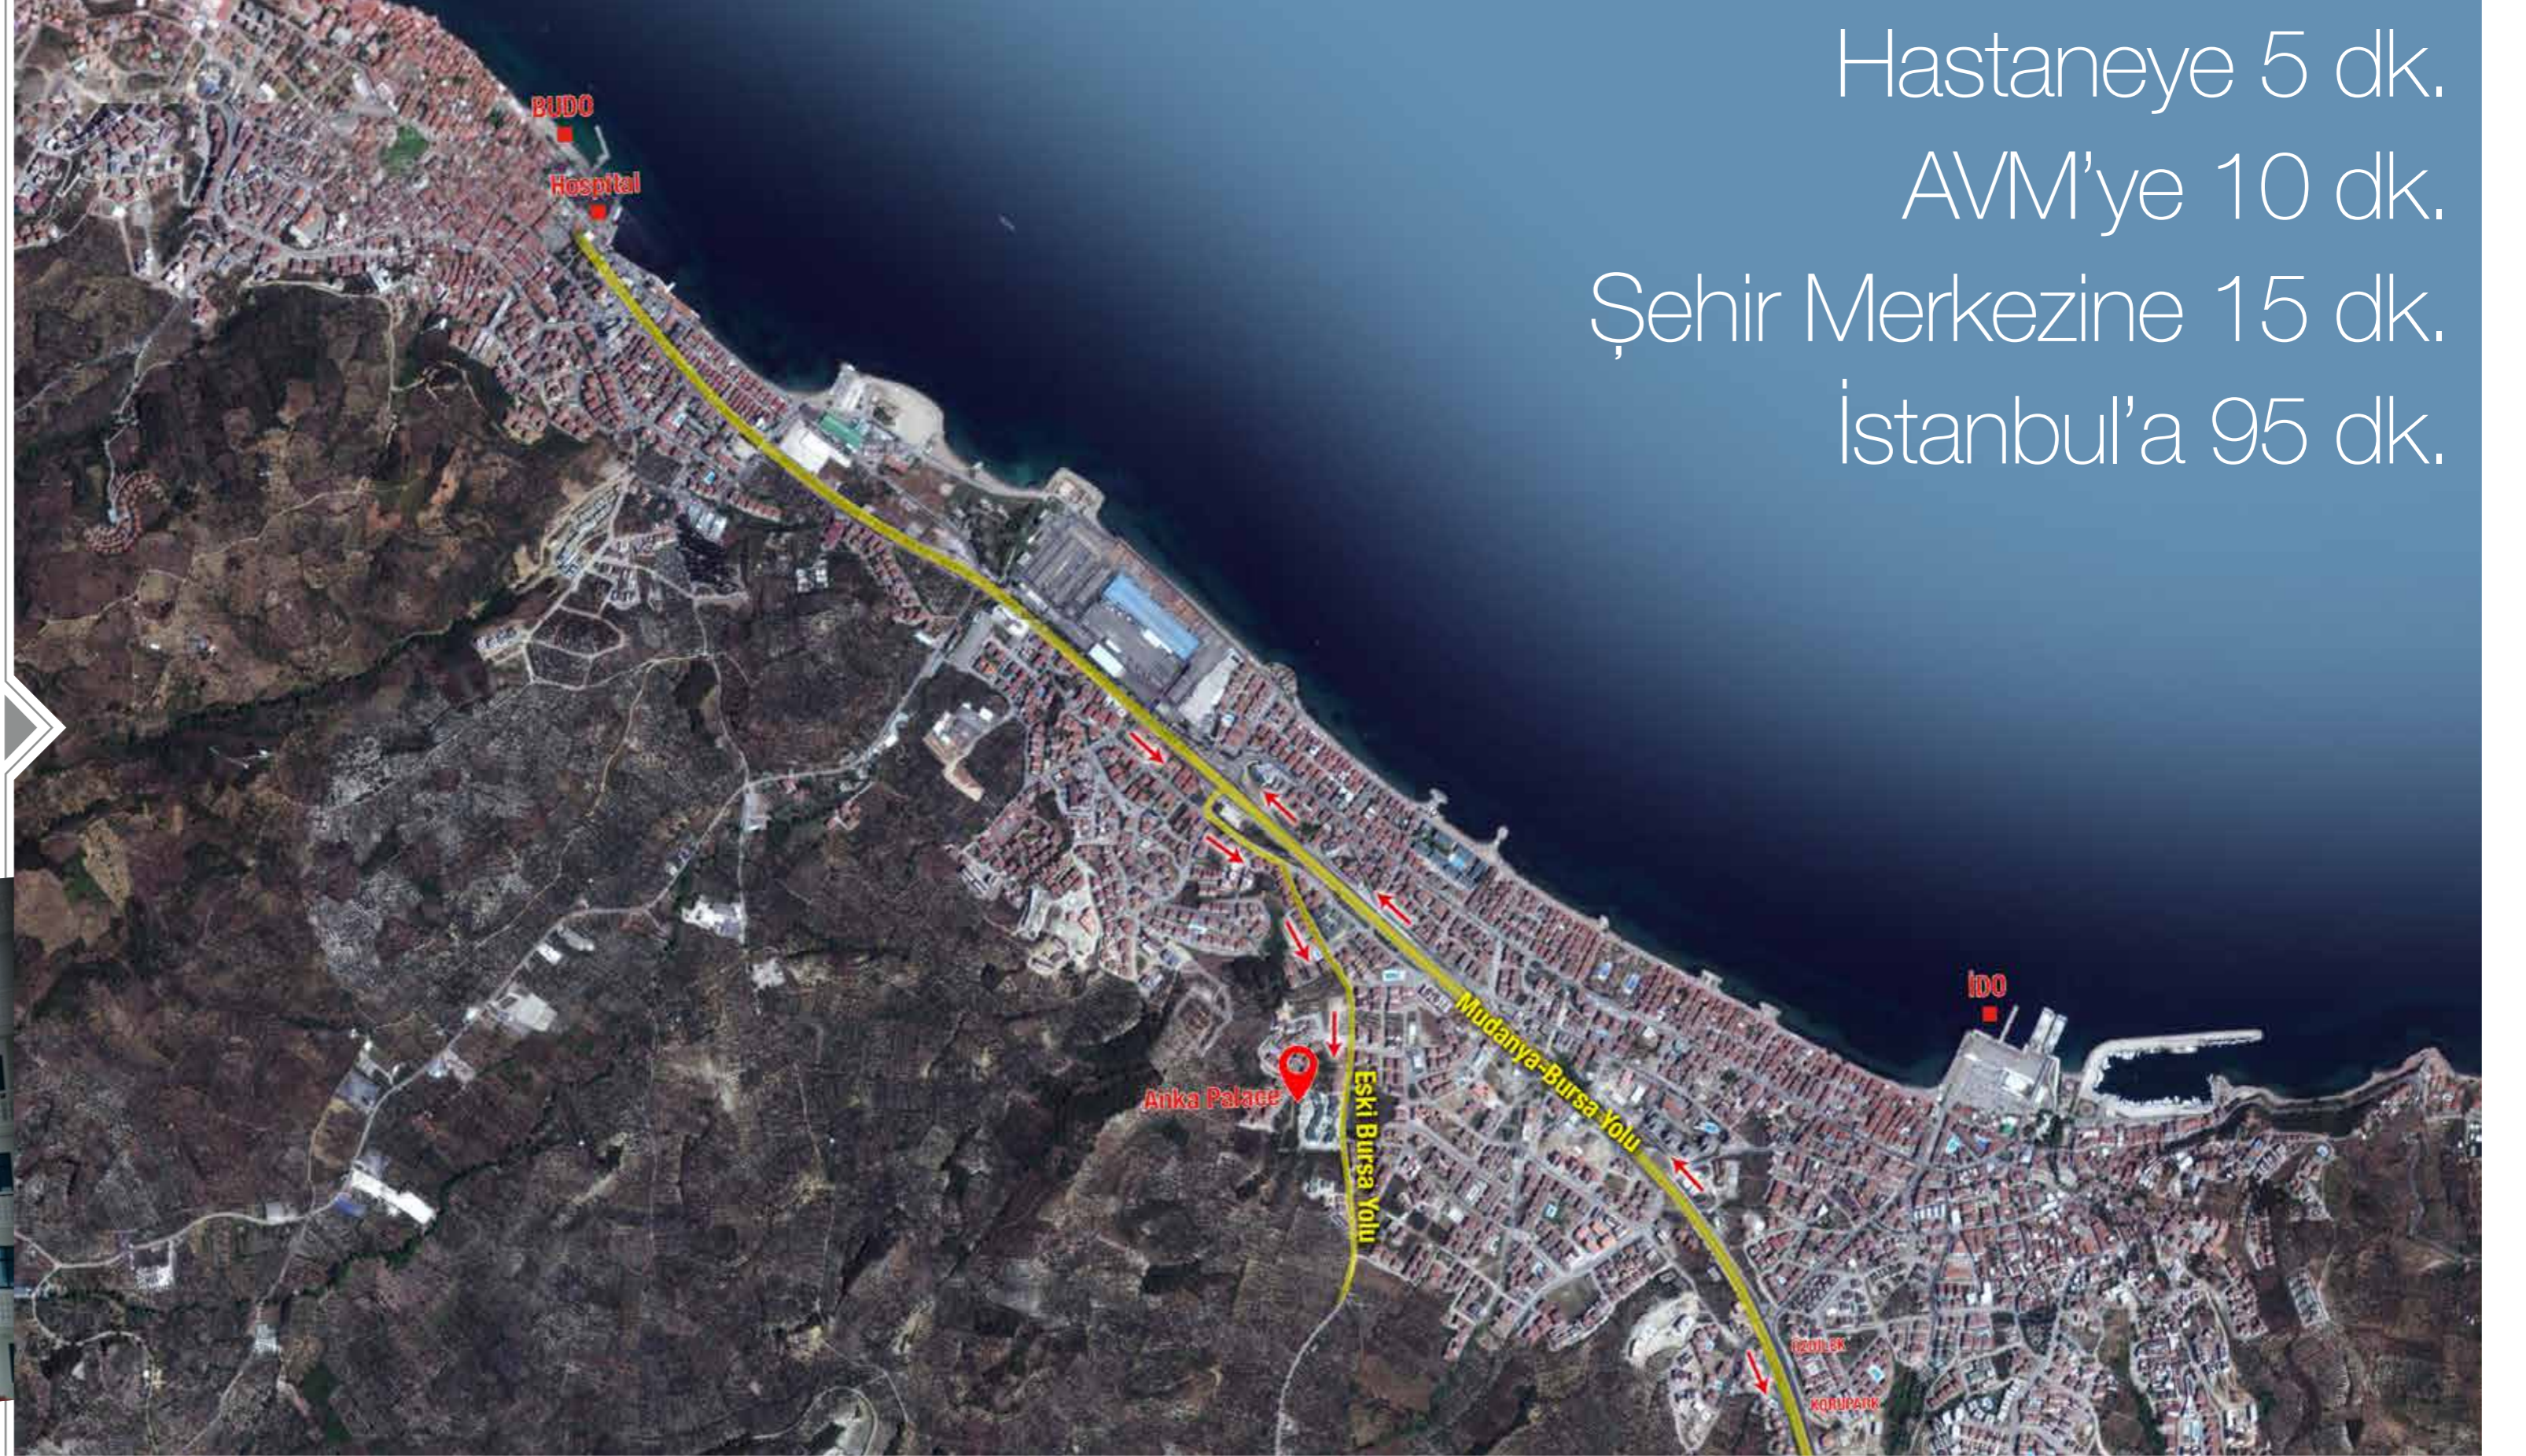

Anka Palace

Yeni Mahalle 517. Sokak No.20 ◀
Mudanya / Bursa

SATIŞ OFİSİ ◀

Çamlıca Mh. Ata Cd. Gelincik Sk.
Gümüştepe Sit. No.31
Nilüfer / Bursa
0224 452 90 07
0532 634 41 15

Hastaneye 5 dk.
AVM'ye 10 dk.
Şehir Merkezine 15 dk.
İstanbul'a 95 dk.