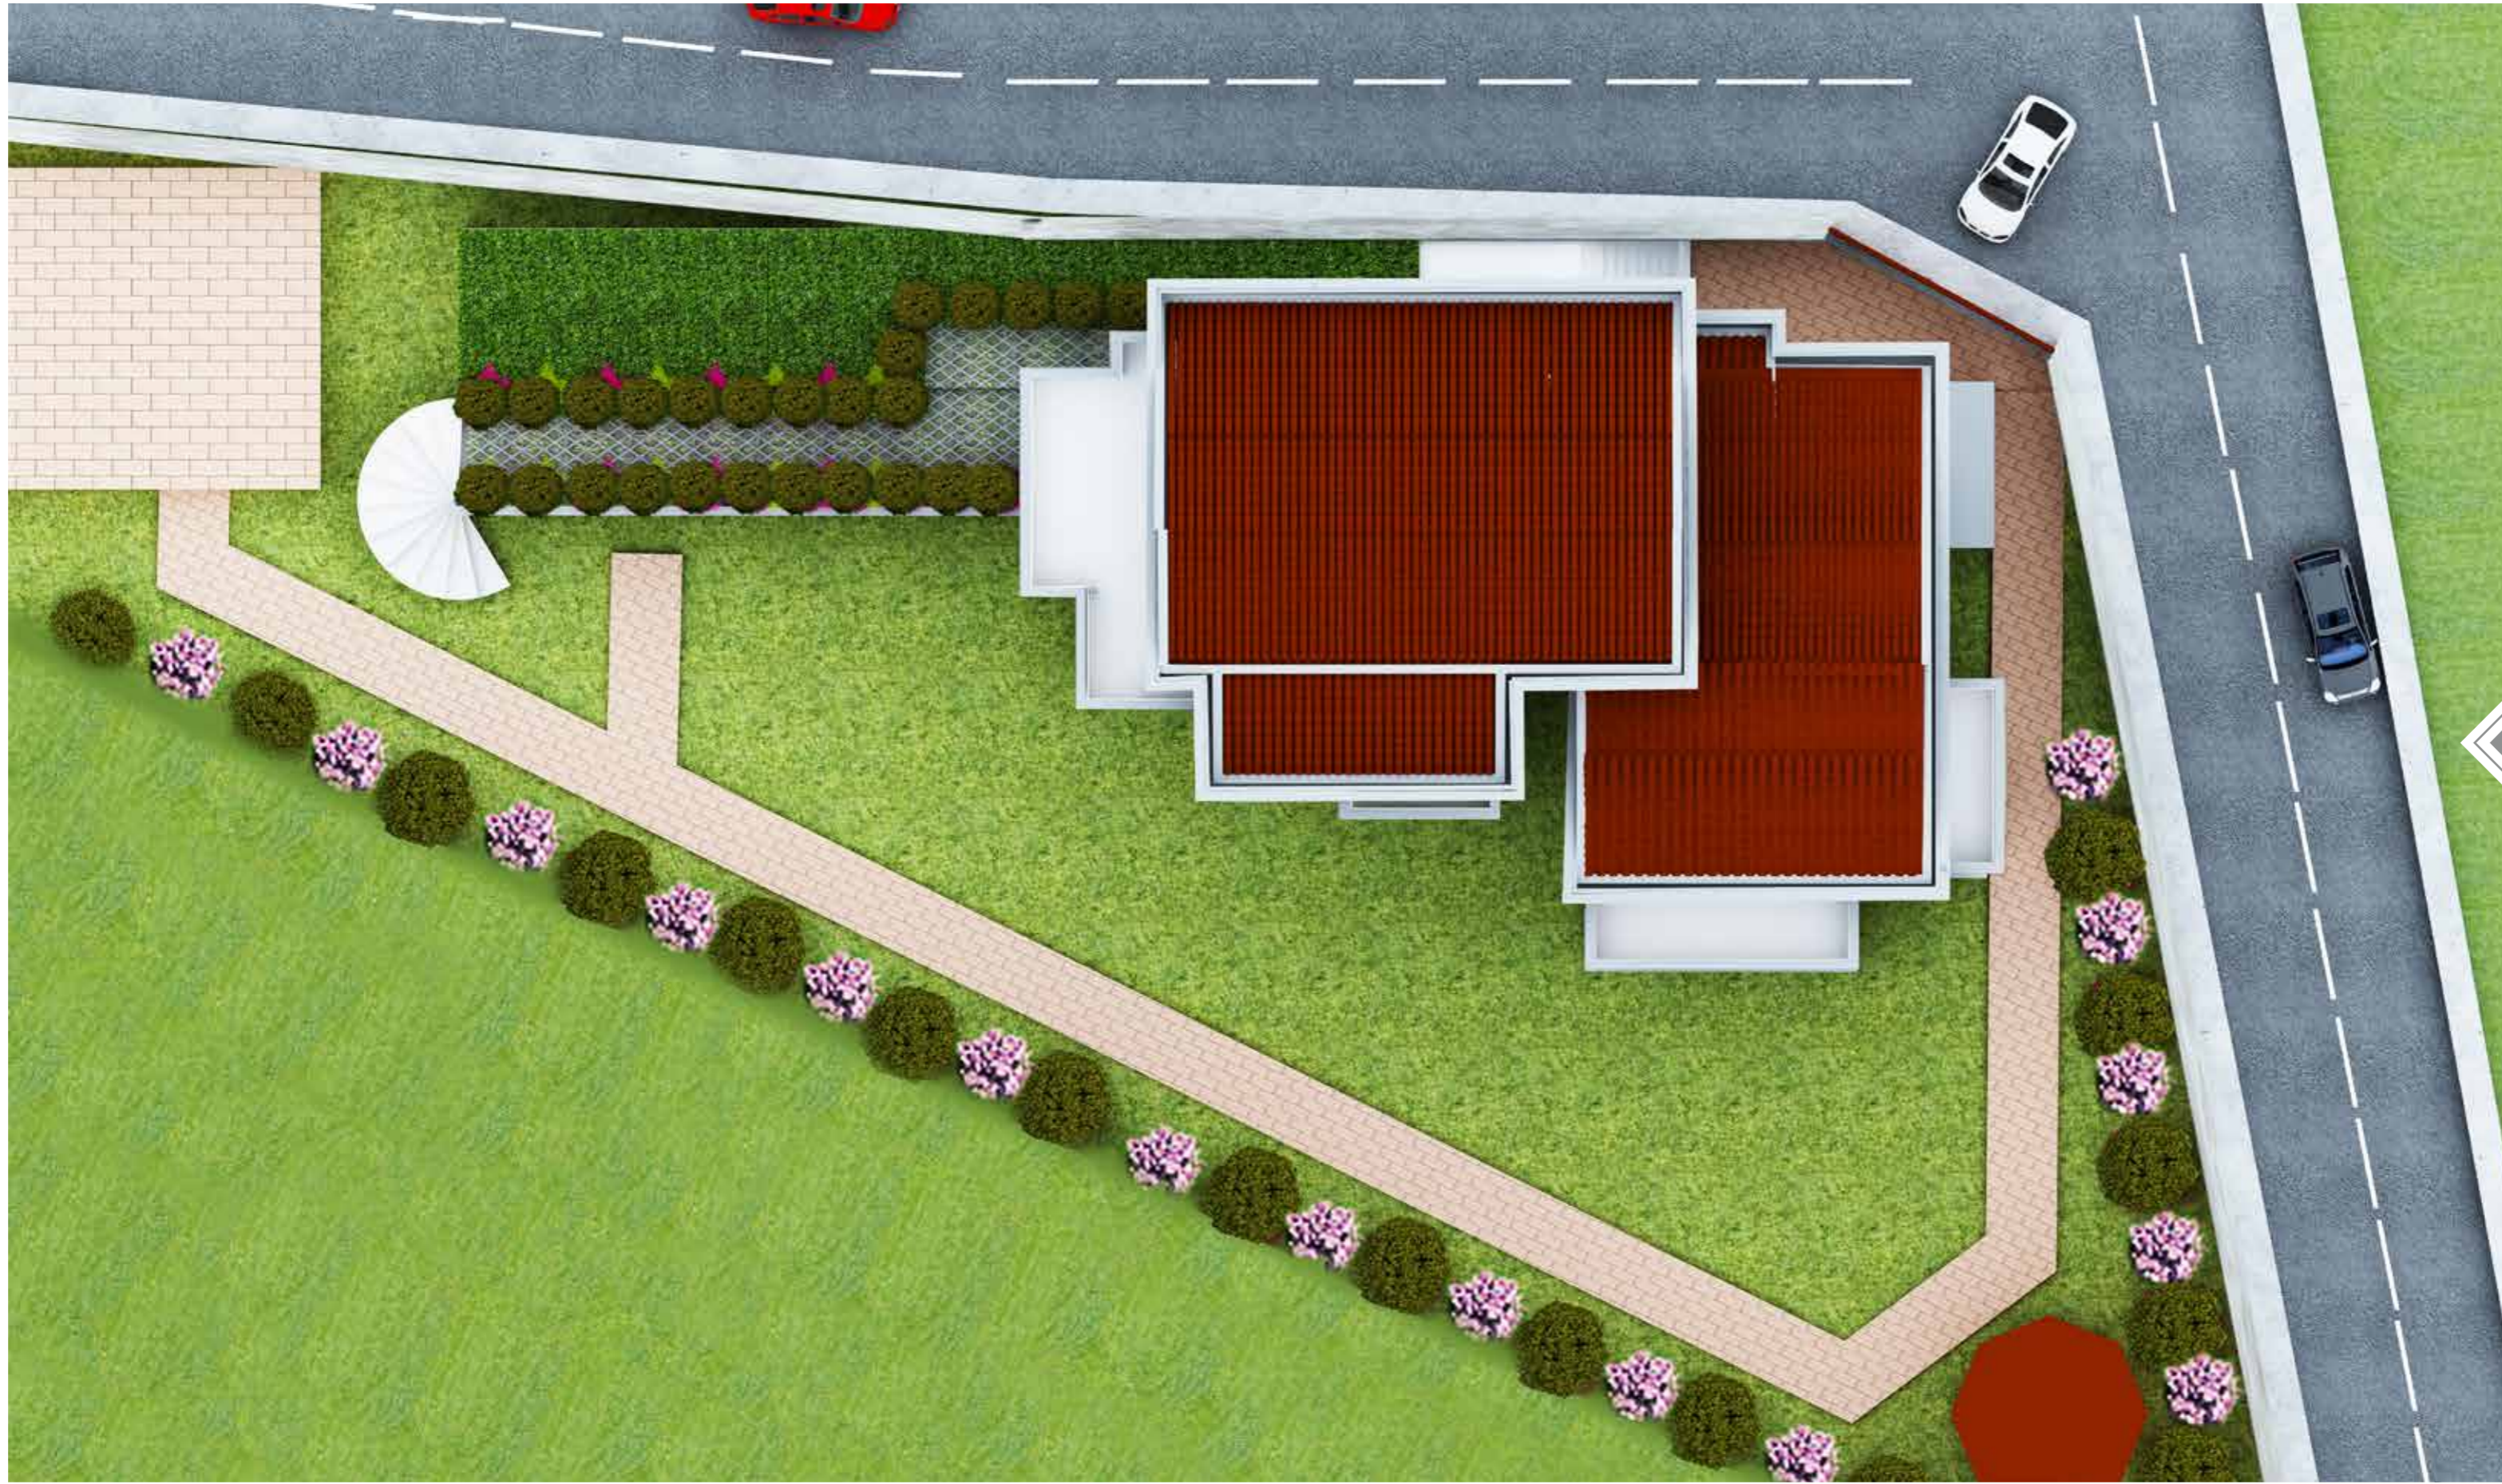

ANKA PALACE

ÖZGÜRKAVAKLI
İNŞAAT

ANKA PALACE

Hayata tepeden bak

Look at the life from hill

ÖZGÜRKAVAKLI
İNŞAAT

Denizle Dođayı Buluşturan Nokta **ANKA PALACE**

- Her ayrıntısında sizleri düşünen,
yaşam alanlarının sizleri daha mutlu
edebilmesi için oluşturulan,
deniz ve doğa manzaralı
4+1 ve dubleks daireler...

Villa Konforunu Sitenin Sosyal İmkanlarıyla Birleřtirdik

- Deniz manzaralı, ısıtmalı, kapalı havuz
- 24 saat kameralı güvenlik sistemi
- Deniz manzaralı spor salonu
- Kapalı ve açık otopark
- Ankastre set - Klima
- Akıllı ev teknolojisi
- Yerden ısıtma
- Sauna